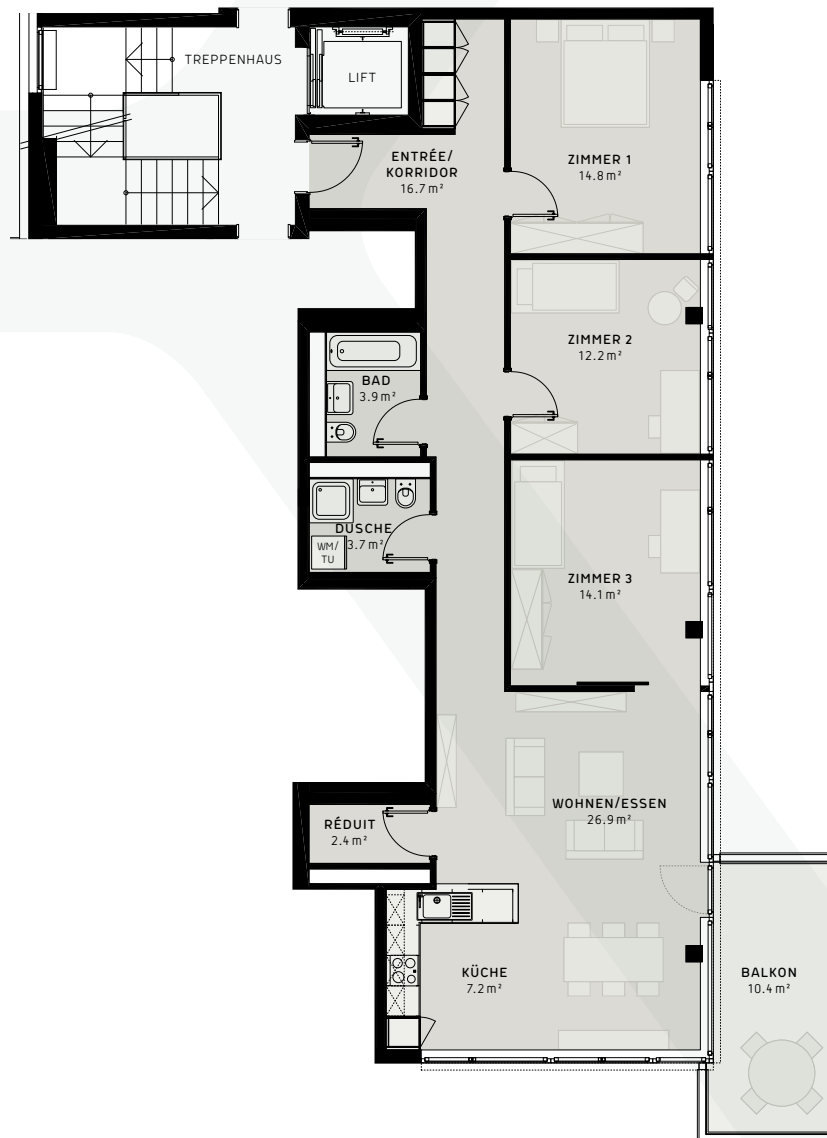

K¹⁴

4¹/₂-Zimmer-Wohnung

N° 14-1.5 N° 14-2.5

Wohnfläche	104.6 m ²
Balkon	10.4 m ²
Keller	6.4 m ²

3D
Rundgänge

KUNZAREAL.CH

M 1:100 0m 1m 3m 5m 